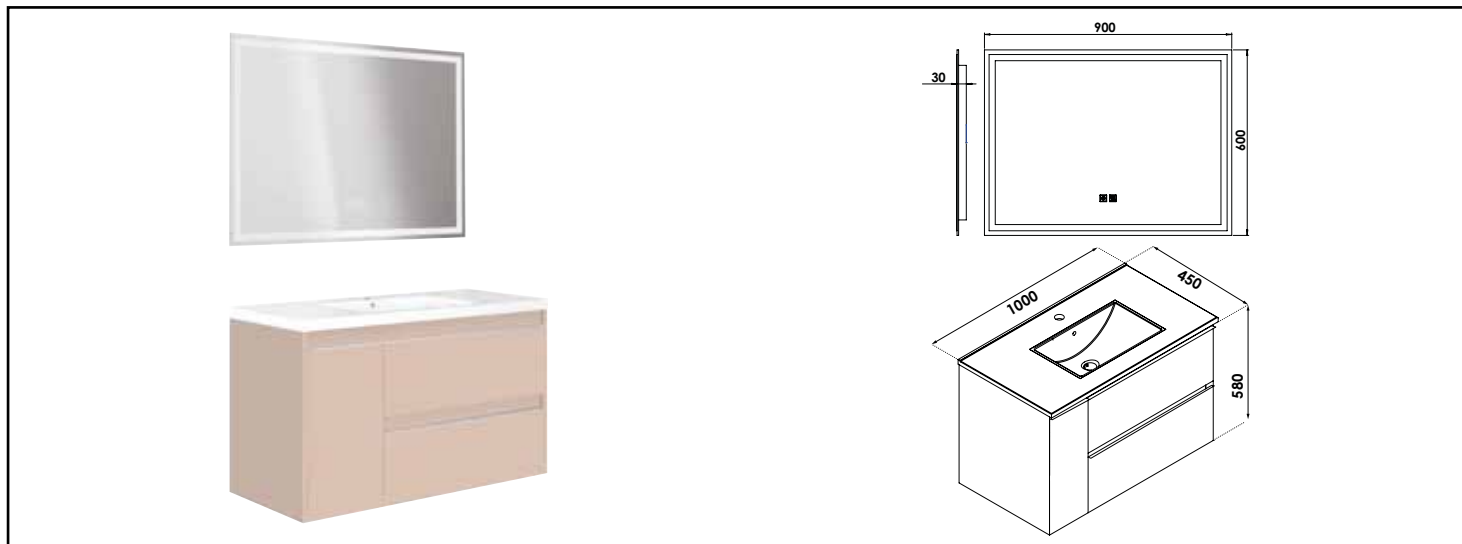

MEUBLE À SUSPENDRE BOSTON - DIM : 100 CM - ROSE POUDRÉ - MIROIR LED LAUSANE

COMPATIBILITÉ

Veiller à l'encombrement nécessaire au montage et à la pose du meuble.